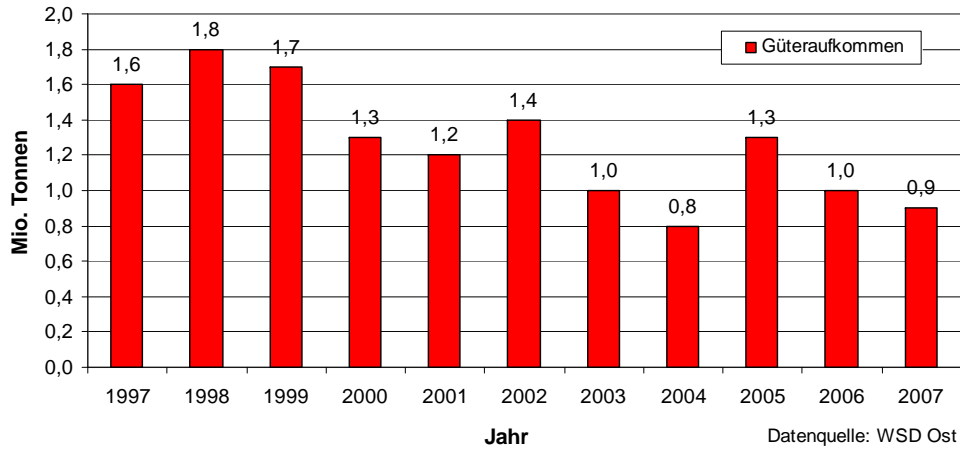

# Verkehrsaufkommen Mittel- und Oberelbe

**Güteraufkommen auf der Elbe in Magdeburg**  
 (in Mio. Tonnen)

**Durchschnittliche Ladungstonnen der Güterschiffe auf der Elbe**  
 (in Tonnen)